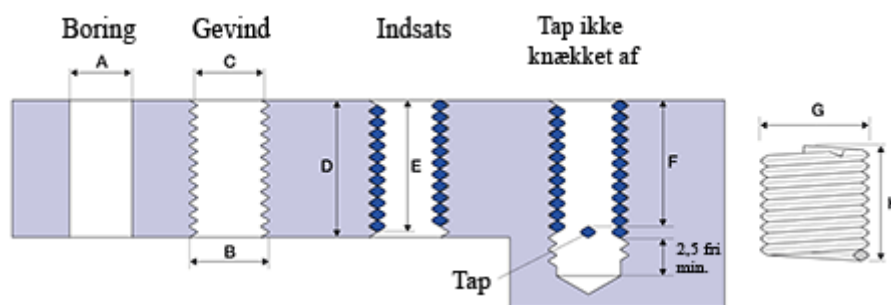

Varenummer: 1310422031100
Beskrivelse: KLEE Gevindinsats LOCKFIL+ M22 x 1,50
boreddybde 11mm

Mål

A	= 22,5 -0,175 +0,236
B	= 23.948
C	= 23,274 -0 +0,125
D	= 11.00
Gevind	= M22 x 1,50
G Min/Maks	= 25,00 25,50
H	= 5.75